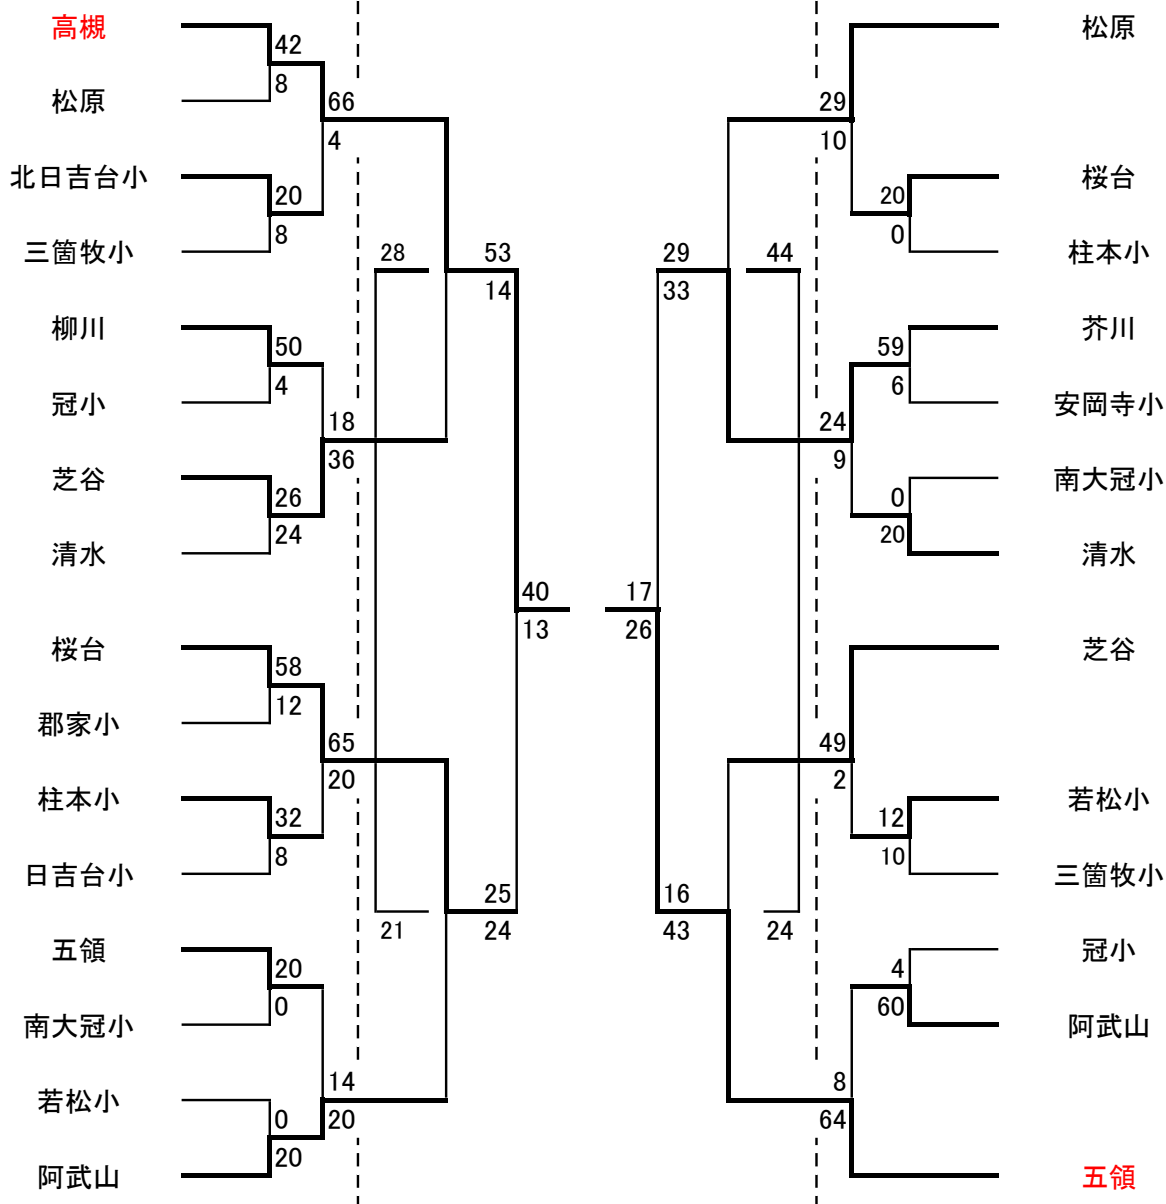

《トーナメント表》

【男子】
【桃園小学校会場】 11/3

【古曽部体育館会場】11/16

【女子】
【桃園小学校会場】11/3

第1日目(11/3)	
【桃園小学校会場】	
開場・監督集合 8:30	
開会式 9:00	
① 9:10	⑩ 15:10
② 9:50	⑪ 15:50
③ 10:30	16:30 終了
④ 11:10	
⑤ 11:50	
⑥ 12:30	
⑦ 13:10	
⑧ 13:50	
⑨ 14:30	

第2日目(11/16)	
【古曽部会場】	
開場 8:50	
① 9:20	
② 10:10	
③ 11:00	
④ 11:50	
⑤ 12:40	
⑥ 13:30	
⑦ 14:20	
⑧ 15:10	
閉会式 16:00	